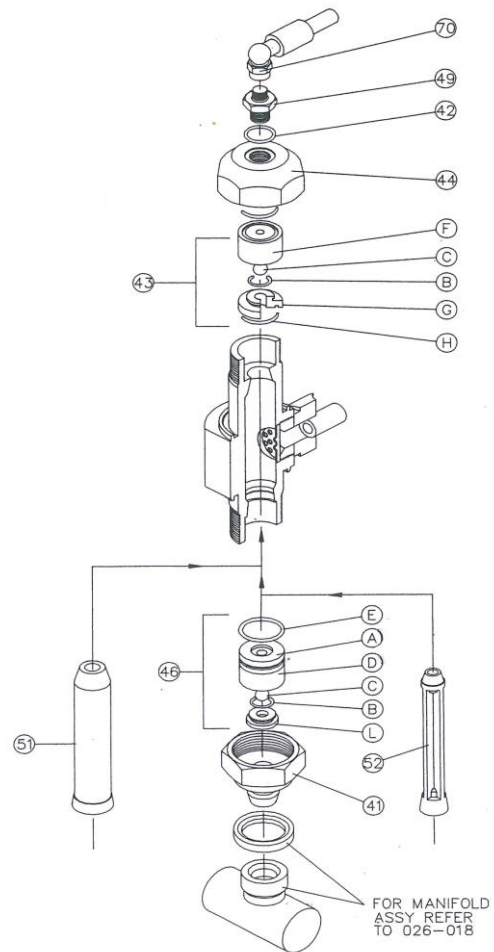

P Type Pump		
Item No	Part No	Description
1	011-101	Crankcase 3 Cylinder
1	011-102	Crankcase 4 Cylinder
1	011-103	Crankcase 6 Cylinder
1	011-104	Crankcase 8 Cylinder
2	011-050	O Ring
3	013-027	Filler Plug
4	013-041	Expansion Chamber
5	033-015	Bonded Seal 1"
6	013-139	Washer Selon
7	013-084	Screw M8 x 16
8	013-090	Washer SP. M8
9	013-008	O Ring
10	012-059	Cooler Plate
11	012-079	Oil Cooler Straight
11	012-200	Oil Cooler Finned
14	013-093	Screw M10 x 45
15	013-029	Washer M10
16	013-030	Nut Nyloc M10
17	013-035	Nut Nyloc M8
18	013-067	Screw M8 x 10
19	013-033	Screw M8 x 45
20	013-452	Screw M8 x 55
21	100-345	Bleed Screw
22	013-049	O Ring
23	012-041	Counter Balance
24	012-066	Oil Seal Carrier
25	011-009	Shaft
26	011-053	Key 8, 7, 43
27	011-058	Key 8, 7, 60
28	013-003	Washer
29	013-004	Nut Nyloc M20
30	013-155	Oil Seal

73	033-012	Bonded Seal 1/4"
74	013-144	Adaptor 1/4" x 1/4"
75	013-232	Screw Hammer Drive
	023-360	Adaptor 1" - 1 1/2" BSP