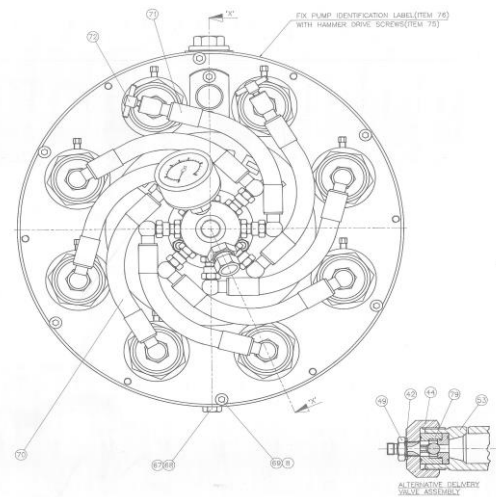

31	013-006	Bearing Locating
32	013-005	Bearing Floating
34	012-009	Bearing Retainer
35	012-005	Eccentric
36	012-007	Main Bearing
37	012-004	Retaining Ring
38	011-015	Con Rod 22mm Pistons
38	011-071	Con Rod 18/20mm Pistons
39	011-014	Gudgeon Pin
40	013-002	Circlip
41	011-216	Valve Nut Brass
41	011-217	Valve Nut Stainless Steel
42	033-013	Bonded Seal 3/8"
43	011-060	Valve Delivery
44	011-116	Valve Nut Brass
44	011-117	Valve Nut Stainless Steel
46	011-048	Valve Inlet
47	012-011	Locknut
48	012-014	Bleed Ring
49	013-145	Adaptor 3/8" x 1/4"
50	013-011	O Ring
51	012-032	Diaphragm
52	012-033	Mandrel
53	011-229	Barrel Stainless Steel
54	012-001	Baffle
55	011-011	Seal Inner Cylinder
56	012-090	Piston 18mm
56	012-091	Piston 20mm
56	012-092	Piston 22mm
57	011-067	Cylinder 18mm
57	011-068	Cylinder 20mm
57	011-069	Cylinder 22mm
58	012-026	Selector Support
59	011-123	Manifold Body 3
59	011-124	Manifold Body 4
59	011-125	Manifold Body 6
59	011-126	Manifold Body 8
60	061-067	Seating Washer
61	011-219	Adaptor for Gauge
62	032-168	Seal Nylon 3/8"
53	012-096	Pressure Gauge 0-6000
63	013-290	Pressure Gauge 0-10,000
64	013-043	Holder for Pressure Disc
66	023-335	Adaptor Pressure Disc
67	013-490	Drain Plug 3/8"
68	013-026	Seal Drain Plug
69	013-430	Screw M8 x 25
70	012-137	Top Hose
71	012-138	Top Hose Air Bleed
72	011-165	Bleed Screw